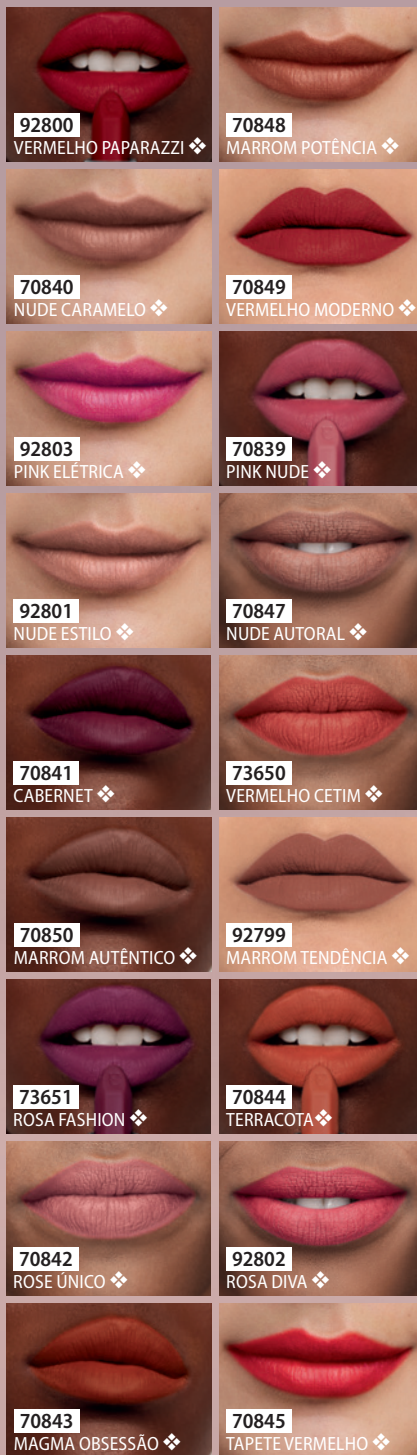

SOUL KISS ME MATTE

O BATOM MAIS
VENDIDO DE EUDORA!
AGORA COM TRATAMENTO!

70847
NUDE
AUTORAL ❖

MATE CONFORTO

ENRIQUECIDO COM
ÓLEO DE ARGAN

EXTREMO CONFORTO NA
PASSADA, DESLIZA NA BOCA

ALTA COBERTURA
NA 1ª PASSADA

TALITA USOU:

Base Soul Leve Pra Pele Bege-escuro 1 e Bege-escuro 2 (pág. 35),
Corretivo Skin Perfection Bege-escuro 1 e Bege-médio 2 (pág. 12)
e Batom Kiss Me Matte Nude Autoral (pág. 31).

¹Consideradas vendas em unidades em Eudora no ano de 2020.

SOUL KISS ME BATOM
MATTE, 3,7g

R$ **25,99**
cada

❖ MATE